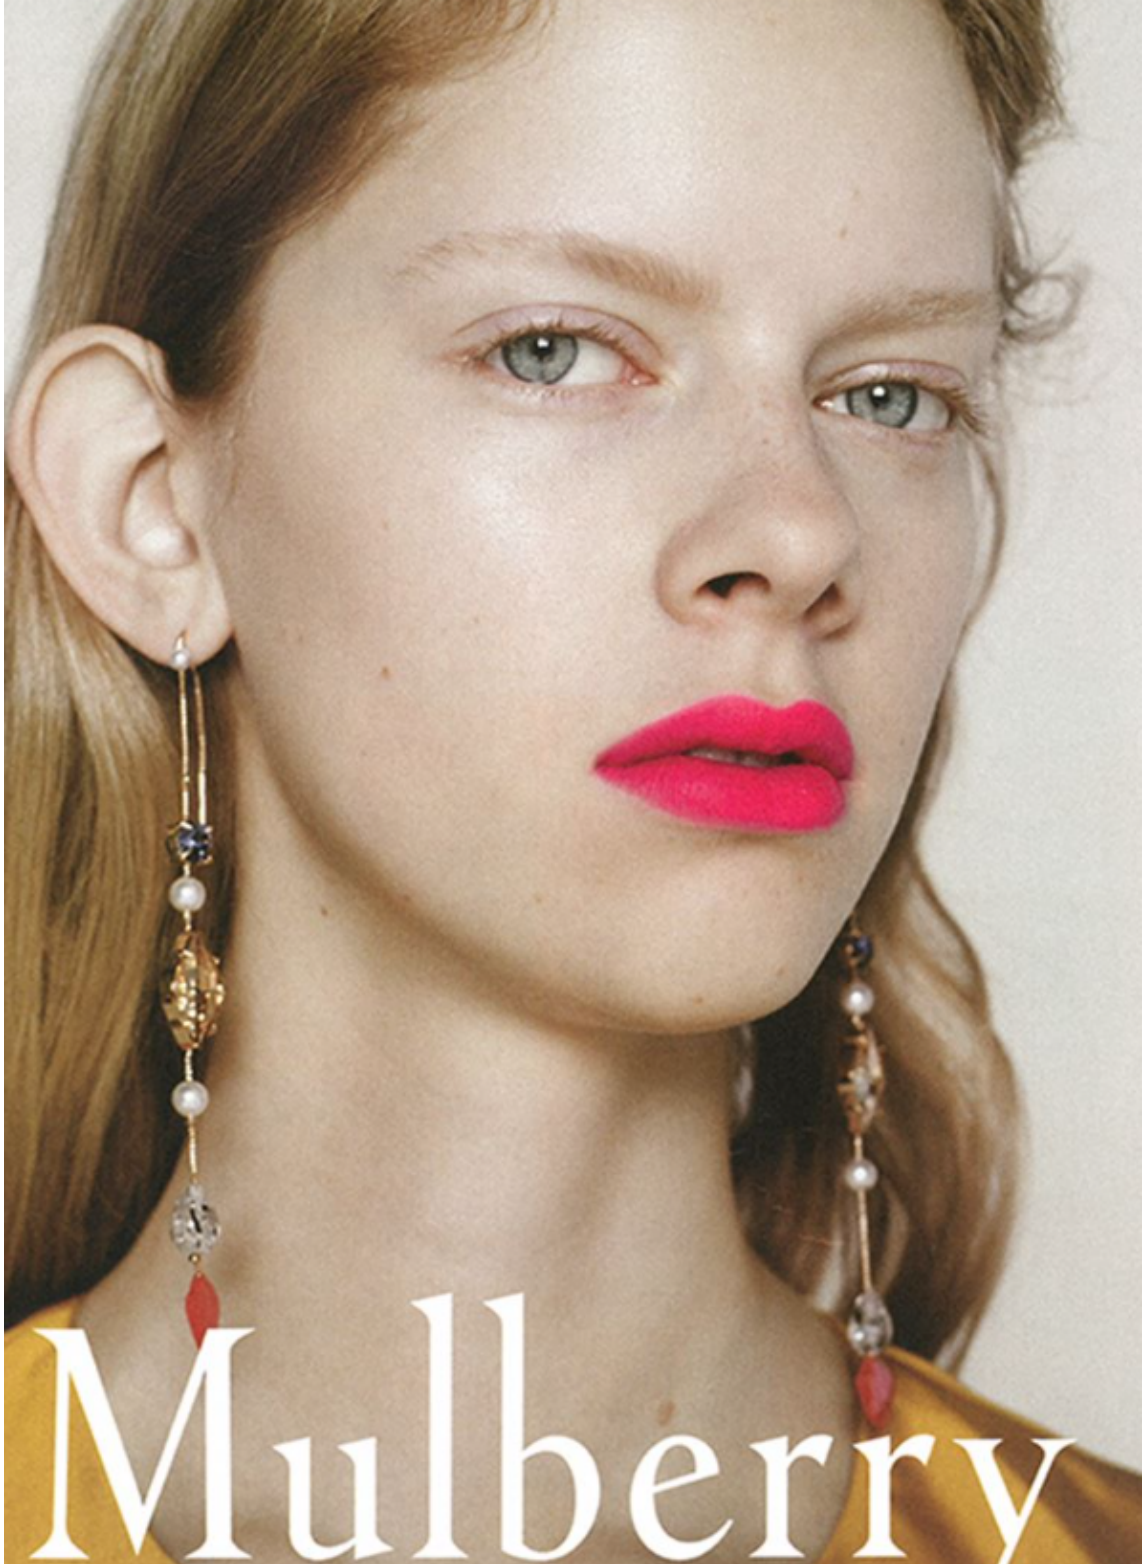

ADELE TASKA

height 175 cm · bust 75 cm · waist 59 cm · hips 89 cm · dress 36
shoes size 37 · hair red · eyes blue